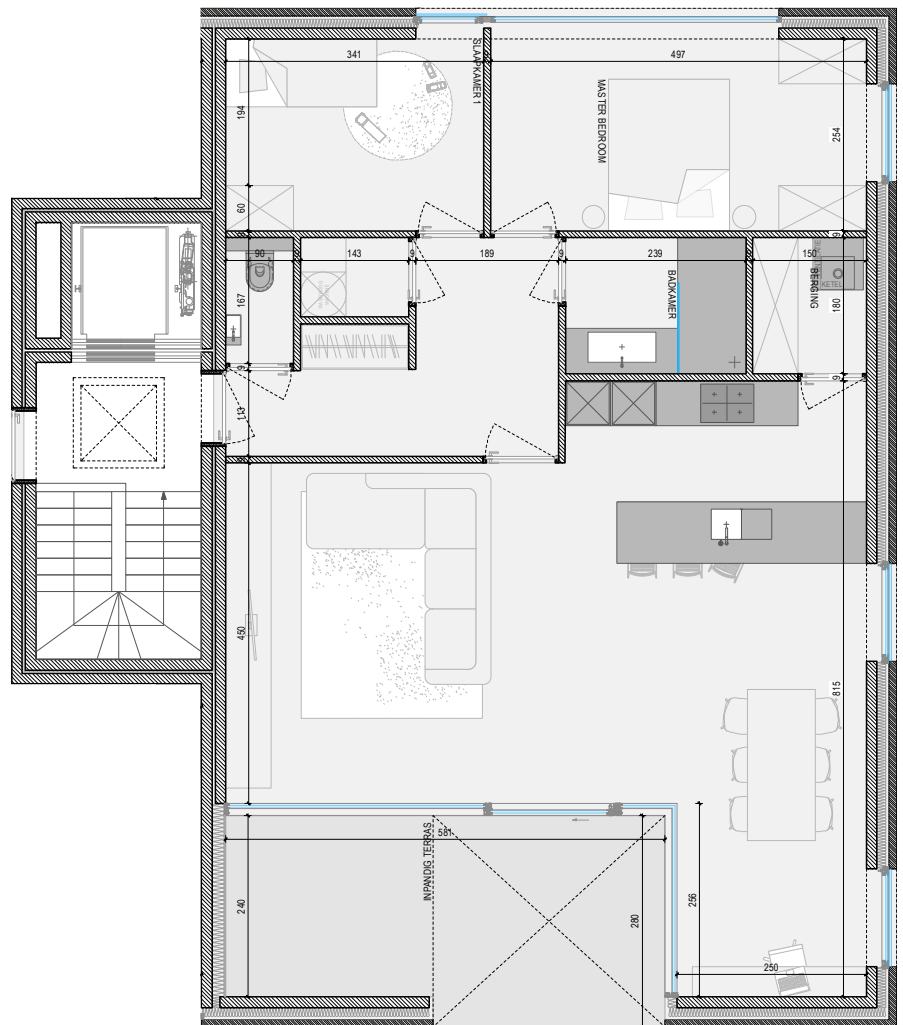

VOORGEVEL

SITUATIE-PLAN

OPP APPARTEMENT: 106m²
 OPP INPANDIG TERRAS: 15m²
 ALLE OPPERVLAKTES ZIJN BRUTO OPPERVLAKTES

VOOR AKKOORD:
 HANDTEKENING:

DATUM:

RESIDENTIE LA MÉSANGERIE

APP: 2.2 BASIS
 A4 I IN CM I SCHAAL 1/100