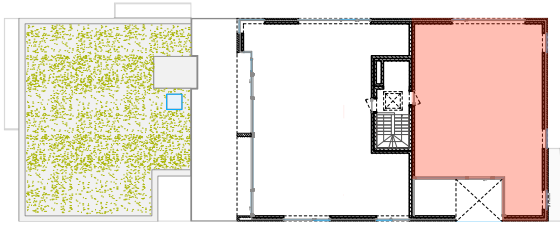

VOORGEVEL

SITUATIE-PLAN

OPP APPARTEMENT: 106m²
 OPP INPANDIG TERRAS: 15m²
 ALLE OPPERVLAKTES ZIJN BRUTO OPPERVLAKTES

VOOR AKKOORD:
 HANDTEKENING:

DATUM:

RESIDENTIE LA MÉSANGERIE

APP: 2.2 BASIS
 A4 I IN CM I SCHAAL 1/100